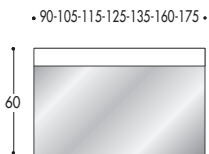

BASE TERMINALE SOSPESA: H. 48.5 (escluso top)

BASE RACCORDO SOSPESA: H. 48.5 (escluso top)

* Le quote non includono lo spessore del top

PENSILI: H. 48.5

PENSILI: H. 70

LARGHEZZE

PROFONDITA'

COLONNE SOSPESSE: H. 163,7

SPECCHIERA "CUBIK"
RETRO ILLUMINATA: H. 60

SPECCHIERA "MITO" H.107,7/113,7

SPECCHIERE "SAE"

SPECCHIERA AL MQ.

SPECCHIERA "TRITICO"

SPECCHIERA "LUCE"
RETRO ILLUMINATA: H. 60

SPECCHIERA
CONTENITORE

SPECCHIERE "SEVENTY"