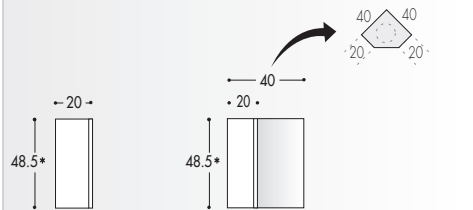

MODULARITA'

LARGHEZZE

PROFONDITA'

BASI SOSPESSE: H. 48.5 (escluso top)

BASI RACCORDO: H. 48.5 (escluso top)

* Le quote non includono lo spessore del top

BASI LAVABO SOSPESSE: H. 48.5 (escluso top)

BASE LAVABO AD ANGOLO SOSPESA: H. 48.5 (escluso top)

* Le quote non includono lo spessore del top

BASI LAVABO SEMI INCASSO SOSPESSE: H. 48.5 (escluso top)

BASI LAVABO CURVE SOSPESSE: H. 48.5 (escluso top)

* Le quote non includono lo spessore del top

BASE LAVABO SOSPESA H. 48.5 (escluso top) (RACCORDO BASE LAVATRICE Prof.60)

BASE TERMINALE SOSPESA: H. 48.5 (escluso top)

BASE RACCORDO SOSPESA: H. 48.5 (escluso top)

* Le quote non includono lo spessore del top

PENSILI: H. 48.5

PENSILI: H. 70

LARGHEZZE

PROFONDITA'

COLONNE SOSPESSE: H. 163,7