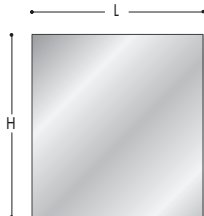

* Le quote non includono lo spessore del top

BASI LAVABO SEMI INCASSO SOSPESSE: H. 48.5 (escluso top)

BASI LAVABO CURVE SOSPESSE: H. 48.5 (escluso top)

* Le quote non includono lo spessore del top

BASE LAVABO SOSPESA H. 48.5 (escluso top) (RACCORDO BASE LAVATRICE Prof.60)

BASE TERMINALE SOSPESA: H. 48.5 (escluso top)

BASE RACCORDO SOSPESA: H. 48.5 (escluso top)

* Le quote non includono lo spessore del top

PENSILI: H. 48.5

PENSILI: H. 70

LARGHEZZE

PROFONDITA'

COLONNE SOSPESSE: H. 163,7

SPECCHIERA "CUBIK"
RETRO ILLUMINATA: H. 60

SPECCHIERA "MITO" H.107,7/113,7

SPECCHIERE "SAE"

SPECCHIERA AL MQ.

SPECCHIERA "TRITICO"

SPECCHIERA "LUCE"
RETRO ILLUMINATA: H. 60

SPECCHIERA
CONTENITORE

SPECCHIERE "SEVENTY"

È POSSIBILE RICHIEDERE IL PIEDINO ESTETICO
A VISTA (vedi pag. 279)

N.B. - Piastra cromata, piedino
in alluminio satinato regolabile in altezza

BASE PORTA LAVATRICE (escluso top)
Vedi pag. 162

* Le quote non includono lo spessore del top