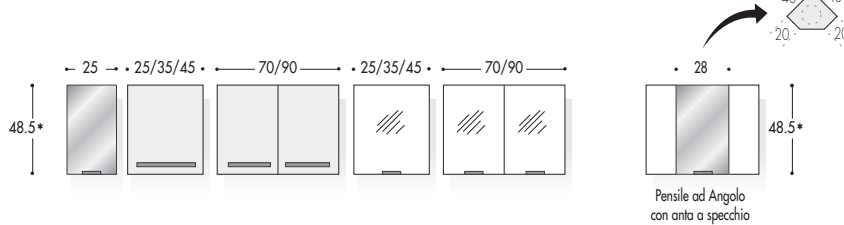

MODULARITA'

LARGHEZZE

PROFONDITA'

BASI SOSPESSE: H. 48.5 (escluso top)

BASI RACCORDO: H. 48.5 (escluso top)

* Le quote non includono lo spessore del top

BASI LAVABO SOSPESSE: H. 48.5 (escluso top)

BASE LAVABO AD ANGOLO SOSPESA: H. 48.5 (escluso top)

* Le quote non includono lo spessore del top

BASI LAVABO SEMI INCASSO SOSPESSE: H. 48.5 (escluso top)

BASI LAVABO CURVE SOSPESSE: H. 48.5 (escluso top)

* Le quote non includono lo spessore del top

BASE LAVABO SOSPESA H. 48.5 (escluso top) (RACCORDO BASE LAVATRICE Prof.60)

BASE TERMINALE SOSPESA: H. 48.5 (escluso top)

BASE RACCORDO SOSPESA: H. 48.5 (escluso top)

* Le quote non includono lo spessore del top

PENSILI: H. 48.5

PENSILI: H. 70

LARGHEZZE

PROFONDITA'

COLONNE SOSPESSE: H. 163,7