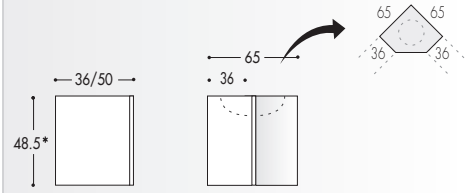

MODULARITA'

LARGHEZZE

PROFONDITA'

BASI SOSPESSE: H. 48.5 (escluso top)

BASI RACCORDO: H. 48.5 (escluso top)

* Le quote non includono lo spessore del top

BASI LAVABO SOSPESSE: H. 48.5 (escluso top)

BASE LAVABO AD ANGOLO SOSPESA: H. 48.5 (escluso top)

* Le quote non includono lo spessore del top

BASI LAVABO SEMI INCASSO SOSPESSE: H. 48.5 (escluso top)

BASI LAVABO CURVE SOSPESSE: H. 48.5 (escluso top)

* Le quote non includono lo spessore del top

BASE LAVABO SOSPESA H. 48.5 (escluso top) (RACCORDO BASE LAVATRICE Prof.60)

BASE TERMINALE SOSPESA: H. 48.5 (escluso top)

BASE RACCORDO SOSPESA: H. 48.5 (escluso top)

* Le quote non includono lo spessore del top

PENSILI: H. 48.5

PENSILI: H. 70

LARGHEZZE

PROFONDITA'

COLONNE SOSPESSE: H. 163,7