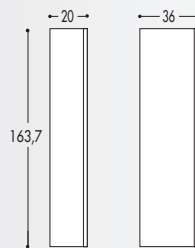

MODULARITA'

LARGHEZZE

PROFONDITA'

BASI SOSPESSE: H. 48.5 (escluso top)

BASI RACCORDO: H. 48.5 (escluso top)

* Le quote non includono lo spessore del top

BASI LAVABO SOSPESSE: H. 48.5 (escluso top)

BASE LAVABO AD ANGOLO SOSPESA: H. 48.5 (escluso top)

* Le quote non includono lo spessore del top

BASI LAVABO SEMI INCASSO SOSPESSE: H. 48.5 (escluso top)

BASI LAVABO CURVE SOSPESSE: H. 48.5 (escluso top)

* Le quote non includono lo spessore del top

BASE LAVABO SOSPESA H. 48.5 (escluso top) (RACCORDO BASE LAVATRICE Prof.60)

BASE TERMINALE SOSPESA: H. 48.5 (escluso top)

BASE RACCORDO SOSPESA: H. 48.5 (escluso top)

* Le quote non includono lo spessore del top

PENSILI: H. 48.5

PENSILI: H. 70

LARGHEZZE

PROFONDITA'

COLONNE SOSPESSE: H. 163,7

SPECCHIERA "CUBIK"
RETRO ILLUMINATA: H. 60

SPECCHIERA "MITO" H.107,7/113,7

SPECCHIERE "SAE"

SPECCHIERA AL MQ.

SPECCHIERA "TRITICO"

SPECCHIERA "LUCE"
RETRO ILLUMINATA: H. 60

SPECCHIERA
CONTENITORE

SPECCHIERE "SEVENTY"