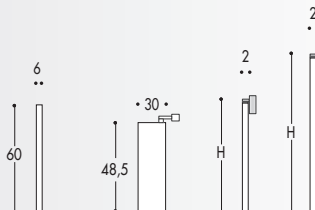

* Le quote non includono lo spessore del top

BASI LAVABO SEMI INCASSO SOSPESSE: H. 48.5 (escluso top)

BASI LAVABO CURVE SOSPESSE: H. 48.5 (escluso top)

* Le quote non includono lo spessore del top

BASE LAVABO SOSPESA H. 48.5 (escluso top) (RACCORDO BASE LAVATRICE Prof.60)

BASE TERMINALE SOSPESA: H. 48.5 (escluso top)

BASE RACCORDO SOSPESA: H. 48.5 (escluso top)

* Le quote non includono lo spessore del top

PENSILI: H. 48.5

PENSILI: H. 70

LARGHEZZE

PROFONDITA'

COLONNE SOSPESSE: H. 163,7

SPECCHIERA "CUBIK"
RETRO ILLUMINATA: H. 60

SPECCHIERA "MITO" H.107,7/113,7

SPECCHIERE "SAE"

SPECCHIERA AL MQ.

SPECCHIERA "TRITICO"

SPECCHIERA "LUCE"
RETRO ILLUMINATA: H. 60

SPECCHIERA
CONTENITORE

SPECCHIERE "SEVENTY"

È POSSIBILE RICHIEDERE IL PIEDINO ESTETICO
A VISTA (vedi pag. 279)

N.B. - Piastra cromata, piedino
in alluminio satinato regolabile in altezza

BASE PORTA LAVATRICE (escluso top)
Vedi pag. 162

* Le quote non includono lo spessore del top