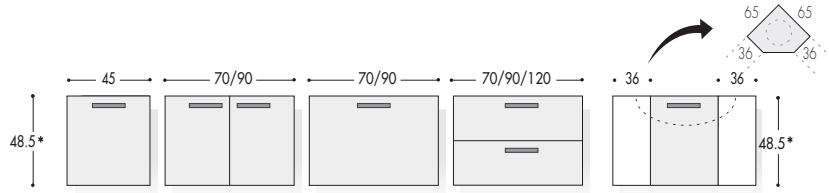

MODULARITA'

LARGHEZZE

PROFONDITA'

BASI SOSPESSE: H. 48.5 (escluso top)

BASI RACCORDO: H. 48.5 (escluso top)

* Le quote non includono lo spessore del top

BASI LAVABO SOSPESSE: H. 48.5 (escluso top)

BASE LAVABO AD ANGOLO SOSPESA: H. 48.5 (escluso top)

* Le quote non includono lo spessore del top

BASI LAVABO SEMI INCASSO SOSPESSE: H. 48.5 (escluso top)

BASI LAVABO CURVE SOSPESSE: H. 48.5 (escluso top)

* Le quote non includono lo spessore del top

BASE LAVABO SOSPESA H. 48.5 (escluso top) (RACCORDO BASE LAVATRICE Prof.60)

BASE TERMINALE SOSPESA: H. 48.5 (escluso top)

BASE RACCORDO SOSPESA: H. 48.5 (escluso top)

* Le quote non includono lo spessore del top

PENSILI: H. 48.5

PENSILI: H. 70

LARGHEZZE

PROFONDITA'

COLONNE SOSPESSE: H. 163,7