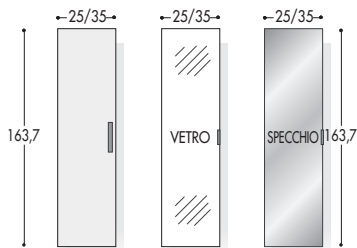

MODULARITA'

LARGHEZZE

PROFONDITA'

BASI SOSPESSE: H. 48.5 (escluso top)

BASI RACCORDO: H. 48.5 (escluso top)

* Le quote non includono lo spessore del top

BASI LAVABO SOSPESSE: H. 48.5 (escluso top)

BASE LAVABO AD ANGOLO SOSPESA: H. 48.5 (escluso top)

* Le quote non includono lo spessore del top

BASI LAVABO SEMI INCASSO SOSPESSE: H. 48.5 (escluso top)

BASI LAVABO CURVE SOSPESSE: H. 48.5 (escluso top)

* Le quote non includono lo spessore del top

BASE LAVABO SOSPESA H. 48.5 (escluso top) (RACCORDO BASE LAVATRICE Prof.60)

BASE TERMINALE SOSPESA: H. 48.5 (escluso top)

BASE RACCORDO SOSPESA: H. 48.5 (escluso top)

* Le quote non includono lo spessore del top

PENSILI: H. 48.5

PENSILI: H. 70

LARGHEZZE

PROFONDITA'

COLONNE SOSPESSE: H. 163,7

SPECCHIERA "CUBIK"
RETRO ILLUMINATA: H. 60

SPECCHIERA "MITO" H.107,7/113,7

SPECCHIERE "SAE"

SPECCHIERA AL MQ.

SPECCHIERA "TRITICO"

SPECCHIERA "LUCE"
RETRO ILLUMINATA: H. 60

SPECCHIERA
CONTENITORE

SPECCHIERE "SEVENTY"