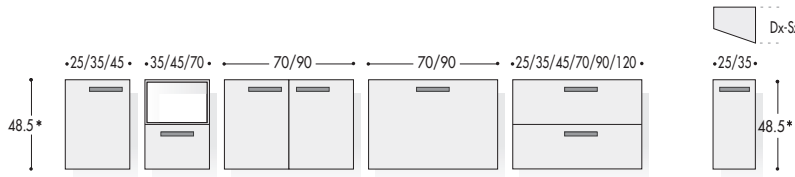

MODULARITA'

LARGHEZZE

PROFONDITA'

BASI SOSPESSE: H. 48.5 (escluso top)

BASI RACCORDO: H. 48.5 (escluso top)

* Le quote non includono lo spessore del top

BASI LAVABO SOSPESSE: H. 48.5 (escluso top)

BASE LAVABO AD ANGOLO SOSPESA: H. 48.5 (escluso top)

* Le quote non includono lo spessore del top

BASI LAVABO SEMI INCASSO SOSPESSE: H. 48.5 (escluso top)

BASI LAVABO CURVE SOSPESSE: H. 48.5 (escluso top)

* Le quote non includono lo spessore del top

BASE LAVABO SOSPESA H. 48.5 (escluso top) (RACCORDO BASE LAVATRICE Prof.60)

BASE TERMINALE SOSPESA: H. 48.5 (escluso top)

BASE RACCORDO SOSPESA: H. 48.5 (escluso top)

* Le quote non includono lo spessore del top

PENSILI: H. 48.5

PENSILI: H. 70

LARGHEZZE

PROFONDITA'

COLONNE SOSPESSE: H. 163,7