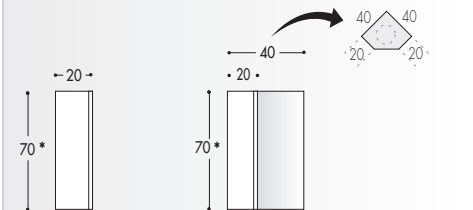

* Le quote non includono lo spessore del top

BASI LAVABO SEMI INCASSO SOSPESSE: H. 48.5 (escluso top)

BASI LAVABO CURVE SOSPESSE: H. 48.5 (escluso top)

* Le quote non includono lo spessore del top

BASE LAVABO SOSPESA H. 48.5 (escluso top) (RACCORDO BASE LAVATRICE Prof.60)

BASE TERMINALE SOSPESA: H. 48.5 (escluso top)

BASE RACCORDO SOSPESA: H. 48.5 (escluso top)

* Le quote non includono lo spessore del top

PENSILI: H. 48.5

PENSILI: H. 70

LARGHEZZE

PROFONDITA'

COLONNE SOSPESSE: H. 163,7