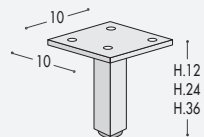

BASE TERMINALE SOSPESA: H. 48.5 (escluso top)

BASE RACCORDO SOSPESA: H. 48.5 (escluso top)

* Le quote non includono lo spessore del top

PENSILI: H. 48.5

PENSILI: H. 70

LARGHEZZE

PROFONDITA'

COLONNE SOSPESSE: H. 163,7

SPECCHIERA "CUBIK"
RETRO ILLUMINATA: H. 60

SPECCHIERA "MITO" H.107,7/113,7

SPECCHIERE "SAE"

SPECCHIERA AL MQ.

SPECCHIERA "TRITICO"

SPECCHIERA "LUCE"
RETRO ILLUMINATA: H. 60

SPECCHIERA
CONTENITORE

SPECCHIERE "SEVENTY"

È POSSIBILE RICHIEDERE IL PIEDINO ESTETICO
A VISTA (vedi pag. 279)

N.B. - Piastra cromata, piedino
in alluminio satinato regolabile in altezza

BASE PORTA LAVATRICE (escluso top)
Vedi pag. 162

* Le quote non includono lo spessore del top