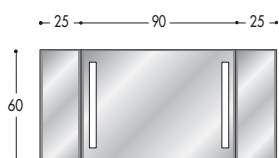

* Le quote non includono lo spessore del top

BASI LAVABO SEMI INCASSO SOSPESSE: H. 48.5 (escluso top)

BASI LAVABO CURVE SOSPESSE: H. 48.5 (escluso top)

* Le quote non includono lo spessore del top

BASE LAVABO SOSPESA H. 48.5 (escluso top) (RACCORDO BASE LAVATRICE Prof.60)

BASE TERMINALE SOSPESA: H. 48.5 (escluso top)

BASE RACCORDO SOSPESA: H. 48.5 (escluso top)

* Le quote non includono lo spessore del top

PENSILI: H. 48.5

PENSILI: H. 70

LARGHEZZE

PROFONDITA'

COLONNE SOSPESSE: H. 163,7

SPECCHIERA "CUBIK"
RETRO ILLUMINATA: H. 60

SPECCHIERA "MITO" H.107,7/113,7

SPECCHIERE "SAE"

SPECCHIERA AL MQ.

SPECCHIERA "TRITICO"

SPECCHIERA "LUCE"
RETRO ILLUMINATA: H. 60

SPECCHIERA
CONTENITORE

SPECCHIERE "SEVENTY"

È POSSIBILE RICHIEDERE IL PIEDINO ESTETICO
A VISTA (vedi pag. 279)

N.B. - Piastra cromata, piedino
in alluminio satinato regolabile in altezza

BASE PORTA LAVATRICE (escluso top)
Vedi pag. 162

* Le quote non includono lo spessore del top