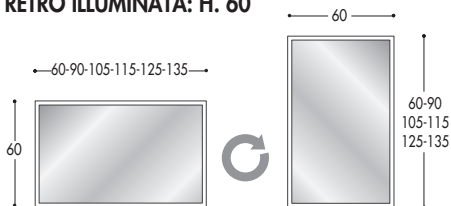

SPECCHIERA "CUBIK"
RETRO ILLUMINATA: H. 60