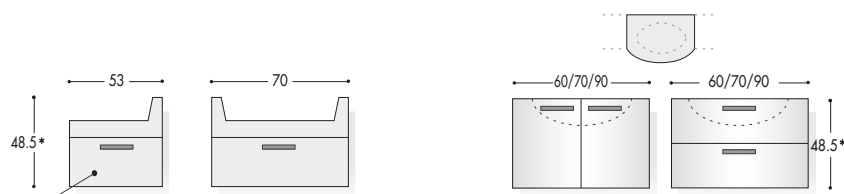

MODULARITA'

LARGHEZZE

PROFONDITA'

BASI SOSPESSE: H. 48.5 (escluso top)

BASI RACCORDO: H. 48.5 (escluso top)

* Le quote non includono lo spessore del top

BASI LAVABO SOSPESSE: H. 48.5 (escluso top)

BASE LAVABO AD ANGOLO SOSPESA: H. 48.5 (escluso top)

* Le quote non includono lo spessore del top

BASI LAVABO SEMI INCASSO SOSPESSE: H. 48.5 (escluso top)

BASI LAVABO CURVE SOSPESSE: H. 48.5 (escluso top)

* Le quote non includono lo spessore del top

BASE LAVABO SOSPESA H. 48.5 (escluso top) (RACCORDO BASE LAVATRICE Prof.60)

BASE TERMINALE SOSPESA: H. 48.5 (escluso top)

BASE RACCORDO SOSPESA: H. 48.5 (escluso top)

* Le quote non includono lo spessore del top

PENSILI: H. 48.5

PENSILI: H. 70

LARGHEZZE

PROFONDITA'

COLONNE SOSPESSE: H. 163,7