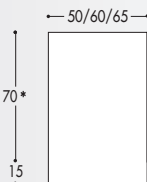

* Le quote non includono lo spessore del top

BASI LAVABO SEMI INCASSO SOSPESSE: H. 48.5 (escluso top)

BASI LAVABO CURVE SOSPESSE: H. 48.5 (escluso top)

* Le quote non includono lo spessore del top

BASE LAVABO SOSPESA H. 48.5 (escluso top) (RACCORDO BASE LAVATRICE Prof.60)

BASE TERMINALE SOSPESA: H. 48.5 (escluso top)

BASE RACCORDO SOSPESA: H. 48.5 (escluso top)

* Le quote non includono lo spessore del top

PENSILI: H. 48.5

PENSILI: H. 70

LARGHEZZE

PROFONDITA'

COLONNE SOSPESSE: H. 163,7

SPECCHIERA "CUBIK"
RETRO ILLUMINATA: H. 60

SPECCHIERA "MITO" H.107,7/113,7

SPECCHIERE "SAE"

SPECCHIERA AL MQ.

SPECCHIERA "TRITICO"

SPECCHIERA "LUCE"
RETRO ILLUMINATA: H. 60

SPECCHIERA
CONTENITORE

SPECCHIERE "SEVENTY"

È POSSIBILE RICHIEDERE IL PIEDINO ESTETICO
A VISTA (vedi pag. 279)

N.B. - Piastra cromata, piedino
in alluminio satinato regolabile in altezza

BASE PORTA LAVATRICE (escluso top)
Vedi pag. 162

* Le quote non includono lo spessore del top