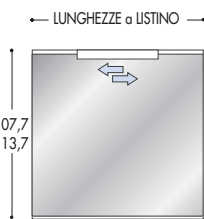

MODULARITA'

LARGHEZZE

PROFONDITA'

BASI SOSPESSE: H. 48.5 (escluso top)

BASI RACCORDO: H. 48.5 (escluso top)

* Le quote non includono lo spessore del top

BASI LAVABO SOSPESSE: H. 48.5 (escluso top)

BASE LAVABO AD ANGOLO SOSPESA: H. 48.5 (escluso top)

* Le quote non includono lo spessore del top

BASI LAVABO SEMI INCASSO SOSPESSE: H. 48.5 (escluso top)

BASI LAVABO CURVE SOSPESSE: H. 48.5 (escluso top)

* Le quote non includono lo spessore del top

BASE LAVABO SOSPESA H. 48.5 (escluso top) (RACCORDO BASE LAVATRICE Prof.60)

BASE TERMINALE SOSPESA: H. 48.5 (escluso top)

BASE RACCORDO SOSPESA: H. 48.5 (escluso top)

* Le quote non includono lo spessore del top

PENSILI: H. 48.5

PENSILI: H. 70

LARGHEZZE

PROFONDITA'

COLONNE SOSPESSE: H. 163,7

SPECCHIERA "CUBIK"
RETRO ILLUMINATA: H. 60

SPECCHIERA "MITO" H.107,7/113,7

SPECCHIERE "SAE"

SPECCHIERA AL MQ.

SPECCHIERA "TRITICO"

SPECCHIERA "LUCE"
RETRO ILLUMINATA: H. 60

SPECCHIERA
CONTENITORE

SPECCHIERE "SEVENTY"