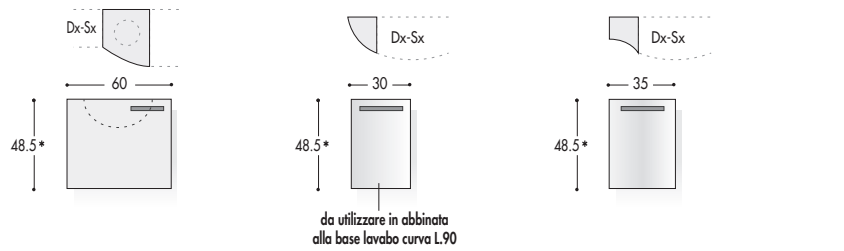

MODULARITA'

LARGHEZZE

PROFONDITA'

BASI SOSPESSE: H. 48.5 (escluso top)

BASI RACCORDO: H. 48.5 (escluso top)

* Le quote non includono lo spessore del top

BASI LAVABO SOSPESSE: H. 48.5 (escluso top)

BASE LAVABO AD ANGOLO SOSPESA: H. 48.5 (escluso top)

* Le quote non includono lo spessore del top

BASI LAVABO SEMI INCASSO SOSPESSE: H. 48.5 (escluso top)

BASI LAVABO CURVE SOSPESSE: H. 48.5 (escluso top)

* Le quote non includono lo spessore del top

BASE LAVABO SOSPESA H. 48.5 (escluso top) (RACCORDO BASE LAVATRICE Prof.60)

BASE TERMINALE SOSPESA: H. 48.5 (escluso top)

BASE RACCORDO SOSPESA: H. 48.5 (escluso top)

* Le quote non includono lo spessore del top

PENSILI: H. 48.5

PENSILI: H. 70

LARGHEZZE

PROFONDITA'

COLONNE SOSPESSE: H. 163,7