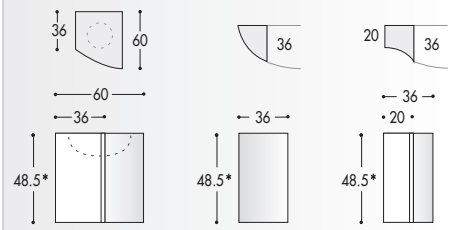

MODULARITA'

LARGHEZZE

PROFONDITA'

BASI SOSPESSE: H. 48.5 (escluso top)

BASI RACCORDO: H. 48.5 (escluso top)

* Le quote non includono lo spessore del top

BASI LAVABO SOSPESSE: H. 48.5 (escluso top)

BASE LAVABO AD ANGOLO SOSPESA: H. 48.5 (escluso top)

* Le quote non includono lo spessore del top

BASI LAVABO SEMI INCASSO SOSPESSE: H. 48.5 (escluso top)

BASI LAVABO CURVE SOSPESSE: H. 48.5 (escluso top)

* Le quote non includono lo spessore del top

BASE LAVABO SOSPESA H. 48.5 (escluso top) (RACCORDO BASE LAVATRICE Prof.60)

BASE TERMINALE SOSPESA: H. 48.5 (escluso top)

BASE RACCORDO SOSPESA: H. 48.5 (escluso top)

* Le quote non includono lo spessore del top

PENSILI: H. 48.5

PENSILI: H. 70

LARGHEZZE

PROFONDITA'

COLONNE SOSPESSE: H. 163,7