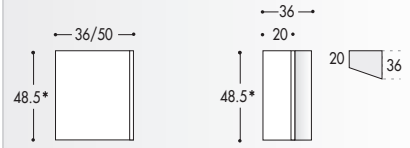

MODULARITA'

LARGHEZZE

PROFONDITA'

BASI SOSPESSE: H. 48.5 (escluso top)

BASI RACCORDO: H. 48.5 (escluso top)

* Le quote non includono lo spessore del top

BASI LAVABO SOSPESSE: H. 48.5 (escluso top)

BASE LAVABO AD ANGOLO SOSPESA: H. 48.5 (escluso top)

* Le quote non includono lo spessore del top

BASI LAVABO SEMI INCASSO SOSPESSE: H. 48.5 (escluso top)

BASI LAVABO CURVE SOSPESSE: H. 48.5 (escluso top)

* Le quote non includono lo spessore del top

BASE LAVABO SOSPESA H. 48.5 (escluso top) (RACCORDO BASE LAVATRICE Prof.60)

BASE TERMINALE SOSPESA: H. 48.5 (escluso top)

BASE RACCORDO SOSPESA: H. 48.5 (escluso top)

* Le quote non includono lo spessore del top

PENSILI: H. 48.5

PENSILI: H. 70

LARGHEZZE

PROFONDITA'

COLONNE SOSPESSE: H. 163,7