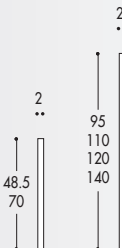

MODULARITA'

LARGHEZZE

PROFONDITA'

BASI SOSPESSE: H. 48.5 (escluso top)

BASI RACCORDO: H. 48.5 (escluso top)

* Le quote non includono lo spessore del top

BASI LAVABO SOSPESSE: H. 48.5 (escluso top)

BASE LAVABO AD ANGOLO SOSPESA: H. 48.5 (escluso top)

* Le quote non includono lo spessore del top

BASI LAVABO SEMI INCASSO SOSPESSE: H. 48.5 (escluso top)

BASI LAVABO CURVE SOSPESSE: H. 48.5 (escluso top)

* Le quote non includono lo spessore del top

BASE LAVABO SOSPESA H. 48.5 (escluso top) (RACCORDO BASE LAVATRICE Prof.60)

BASE TERMINALE SOSPESA: H. 48.5 (escluso top)

BASE RACCORDO SOSPESA: H. 48.5 (escluso top)

* Le quote non includono lo spessore del top

PENSILI: H. 48.5

PENSILI: H. 70

LARGHEZZE

PROFONDITA'

COLONNE SOSPESSE: H. 163,7

SPECCHIERA "CUBIK"
RETRO ILLUMINATA: H. 60

SPECCHIERA "MITO" H.107,7/113,7

SPECCHIERE "SAE"

SPECCHIERA AL MQ.

SPECCHIERA "TRITICO"

SPECCHIERA "LUCE"
RETRO ILLUMINATA: H. 60

SPECCHIERA
CONTENITORE

SPECCHIERE "SEVENTY"