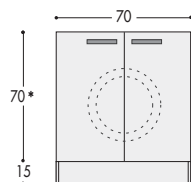

* Le quote non includono lo spessore del top

BASI LAVABO SEMI INCASSO SOSPESSE: H. 48.5 (escluso top)

BASI LAVABO CURVE SOSPESSE: H. 48.5 (escluso top)

* Le quote non includono lo spessore del top

BASE LAVABO SOSPESA H. 48.5 (escluso top) (RACCORDO BASE LAVATRICE Prof.60)

BASE TERMINALE SOSPESA: H. 48.5 (escluso top)

BASE RACCORDO SOSPESA: H. 48.5 (escluso top)

* Le quote non includono lo spessore del top

PENSILI: H. 48.5

PENSILI: H. 70

LARGHEZZE

PROFONDITA'

COLONNE SOSPESSE: H. 163,7

SPECCHIERA "CUBIK"
RETRO ILLUMINATA: H. 60

SPECCHIERA "MITO" H.107,7/113,7

SPECCHIERE "SAE"

SPECCHIERA AL MQ.

SPECCHIERA "TRITICO"

SPECCHIERA "LUCE"
RETRO ILLUMINATA: H. 60

SPECCHIERA
CONTENITORE

SPECCHIERE "SEVENTY"

È POSSIBILE RICHIEDERE IL PIEDINO ESTETICO
A VISTA (vedi pag. 279)

N.B. - Piastra cromata, piedino
in alluminio satinato regolabile in altezza

BASE PORTA LAVATRICE (escluso top)
Vedi pag. 162

* Le quote non includono lo spessore del top