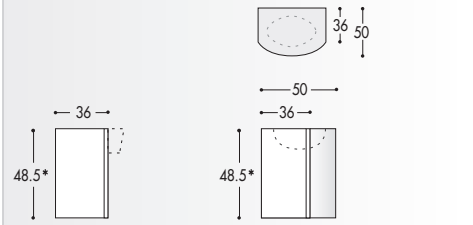

MODULARITA'

LARGHEZZE

PROFONDITA'

BASI SOSPESSE: H. 48.5 (escluso top)

BASI RACCORDO: H. 48.5 (escluso top)

* Le quote non includono lo spessore del top

BASI LAVABO SOSPESSE: H. 48.5 (escluso top)

BASE LAVABO AD ANGOLO SOSPESA: H. 48.5 (escluso top)

* Le quote non includono lo spessore del top

BASI LAVABO SEMI INCASSO SOSPESSE: H. 48.5 (escluso top)

BASI LAVABO CURVE SOSPESSE: H. 48.5 (escluso top)

* Le quote non includono lo spessore del top

BASE LAVABO SOSPESA H. 48.5 (escluso top) (RACCORDO BASE LAVATRICE Prof.60)

BASE TERMINALE SOSPESA: H. 48.5 (escluso top)

BASE RACCORDO SOSPESA: H. 48.5 (escluso top)

* Le quote non includono lo spessore del top

PENSILI: H. 48.5

PENSILI: H. 70

LARGHEZZE

PROFONDITA'

COLONNE SOSPESSE: H. 163,7