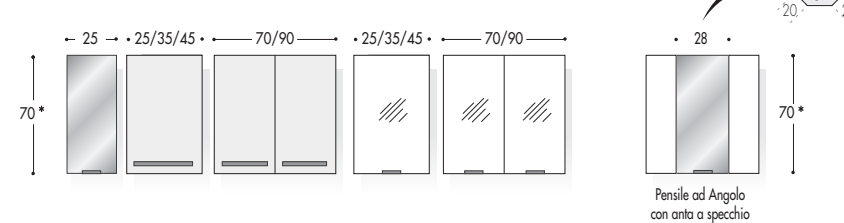

MODULARITA'

LARGHEZZE

PROFONDITA'

BASI SOSPESSE: H. 48.5 (escluso top)

BASI RACCORDO: H. 48.5 (escluso top)

* Le quote non includono lo spessore del top

BASI LAVABO SOSPESSE: H. 48.5 (escluso top)

BASE LAVABO AD ANGOLO SOSPESA: H. 48.5 (escluso top)

* Le quote non includono lo spessore del top

BASI LAVABO SEMI INCASSO SOSPESSE: H. 48.5 (escluso top)

BASI LAVABO CURVE SOSPESSE: H. 48.5 (escluso top)

* Le quote non includono lo spessore del top

BASE LAVABO SOSPESA H. 48.5 (escluso top) (RACCORDO BASE LAVATRICE Prof.60)

BASE TERMINALE SOSPESA: H. 48.5 (escluso top)

BASE RACCORDO SOSPESA: H. 48.5 (escluso top)

* Le quote non includono lo spessore del top

PENSILI: H. 48.5

PENSILI: H. 70

LARGHEZZE

PROFONDITA'

COLONNE SOSPESSE: H. 163,7