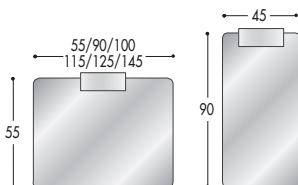

* Le quote non includono lo spessore del top

BASI LAVABO SEMI INCASSO SOSPESSE: H. 48.5 (escluso top)

BASI LAVABO CURVE SOSPESSE: H. 48.5 (escluso top)

* Le quote non includono lo spessore del top

BASE LAVABO SOSPESA H. 48.5 (escluso top) (RACCORDO BASE LAVATRICE Prof.60)

BASE TERMINALE SOSPESA: H. 48.5 (escluso top)

BASE RACCORDO SOSPESA: H. 48.5 (escluso top)

* Le quote non includono lo spessore del top

PENSILI: H. 48.5

PENSILI: H. 70

LARGHEZZE

PROFONDITA'

COLONNE SOSPESSE: H. 163,7

SPECCHIERA "CUBIK"
RETRO ILLUMINATA: H. 60

SPECCHIERA "MITO" H.107,7/113,7

SPECCHIERE "SAE"

SPECCHIERA AL MQ.

SPECCHIERA "TRITICO"

SPECCHIERA "LUCE"
RETRO ILLUMINATA: H. 60

SPECCHIERA
CONTENITORE

SPECCHIERE "SEVENTY"

È POSSIBILE RICHIEDERE IL PIEDINO ESTETICO
A VISTA (vedi pag. 279)

N.B. - Piastra cromata, piedino
in alluminio satinato regolabile in altezza

BASE PORTA LAVATRICE (escluso top)
Vedi pag. 162

* Le quote non includono lo spessore del top